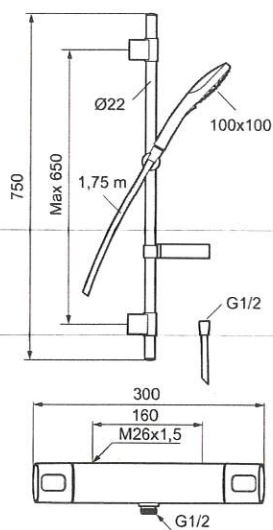

Unika egenskaper

Skyddsmodul