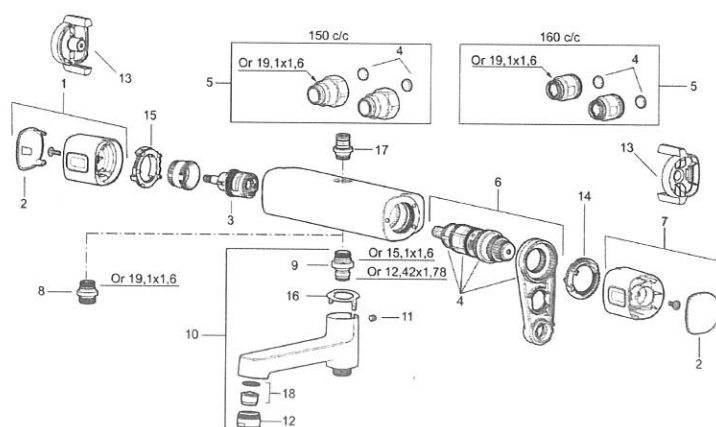

PRODUKTBEKRIVNING

SILJAN duschpaket

I vår nya serie Siljan har vi förenat design och miljö- och energibesparande funktioner utan att ge avkall på komfort. Siljan dusch finns som takdusch- eller handduschset i många varianter. Kombinera gärna med en Siljan dusch- eller badtermostatblandare eller gör det enkelt och välj någon av våra färdiga dusch- och badpaketlösningar – smarta allt-i-ett-paket med tak- eller handduschset.

Art.nr: 83820000

RSK: 8377320

Reservdelista

NR.	ART.NR	RSK	BESKRIVNING
1	35480009	8592029	Ratt, mängdratt, komplett
2	39031500	8592052	Täcklock
3	35980009	8585850	Keramiskt överstycke, reversibelt
4	38680009	8591701	Filtersats, inkl. o-ringar, serviceverktyg
5	59800800	8592005	Anslutningsnippel 160 c/c
5	59810800	8592006	Anslutningsnippel 150 c/c (vänstergängad)
6	38601009	8591609	Reglerpaket komplett, butiksförpackad
7	35480109	8592033	Ratt, temperaturratt, komplett
8	39710800	8591967	Nippel M18x1-G1/2 (duschblandare ej utlopp upp)
9	39754000	8591969	Nippel M18x1 med o-ring (badkarsblandare)
10	83990000	8154079	Utloppspip med vridpipomkastare
11	38086000	8439701	Låsskruv
12	29142400	8281526	Hylsa M24 utv., 13 mm
13	35976209	8592039	Care-vred, svart, 2-pack
14	38523000	8592058	Skållningsskyddsring
15	38531000	8592059	Stoppring, standard