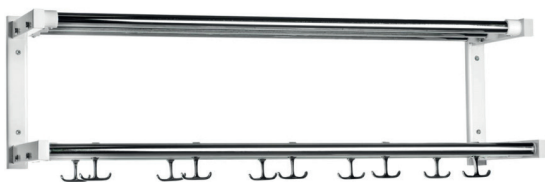

SERIE 500

HATTHYLLOR

HATTHYLLOR FÖR KONTOR, BOSTÄDER OCH OFFENTLIGA MILJÖER.

SERIE 500

HATTHYLLOR

UTFÖRANDE	HYLLPLAN	ENKELT HATTPLAN	DUBBELT HATTPLAN
FÖR GALGAR	Rör Nät	EX 516 EX 518	EX 526 EX 528
ENBART ANKARKROK	Rör Nät	EX 516 A EX 518 A	EX 526 A EX 528 A

KONSOLER	Stål, pulverlackade. Standardfärg vit eller svart, andra kulörer efter förfrågan.
HATTPLAN	Förkromade rör alternativt nät av sträckmetall, pulverlackat.
ANKARKROK	Förkromad. Kapphyllor för galgar: 2 st. per sektion (sektionslängd max 1 200 mm). Kapphyllor med enbart ankarkrok: Rörhyllplan, 14 st/ meter. Näthyllplan, 10 st/ meter
HYLLÄNGD	Varje önskad hyllängd kan erhållas. Vid längder över 1 200 mm inplaceras lämpligt antal mellankonsoler. Levereras omonterade.
GALGAR	Beställs separat. Ange typ och antal vid beställning. Räkna normalt med 10 st galgar/ meter.
UNDERHÅLL & RENGÖRING	Torkas med fuktig duk eller trasa. Använd mild tvällösning.