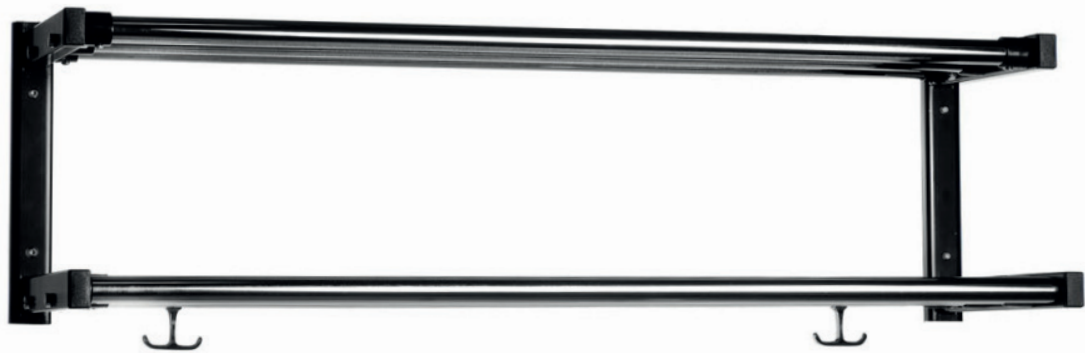

SERIE 500

HATTHYLLOR

HATTHYLLOR FÖR KONTOR, BOSTÄDER OCH OFFENTLIGA MILJÖER.

SERIE 500

HATTHYLLOR

UTFÖRANDE	HYLLPLAN	ENKELT HATTPLAN	DUBBELT HATTPLAN
FÖR GALGAR	Rör Nät	EX 516 EX 518	EX 526 EX 528
ENBART ANKARKROK	Rör Nät	EX 516 A EX 518 A	EX 526 A EX 528 A

KONSOLER	Stål, pulverlackade. Standardfärg vit eller svart, andra kulörer efter förfrågan.
HATTPLAN	Förkromade rör alternativt nät av sträckmetall, pulverlackat.
ANKARKROK	Förkromad. Kapphyllor för galgar: 2 st. per sektion (sektionslängd max 1 200 mm). Kapphyllor med enbart ankarkrok: Rörhyllplan, 14 st/ meter. Näthyllplan, 10 st/ meter
HYLLÄNGD	Varje önskad hyllängd kan erhållas. Vid längder över 1 200 mm inplaceras lämpligt antal mellankonsoler. Levereras omonterade.
GALGAR	Beställs separat. Ange typ och antal vid beställning. Räkna normalt med 10 st galgar/ meter.
UNDERHÅLL & RENGÖRING	Torkas med fuktig duk eller trasa. Använd mild tvällösning.