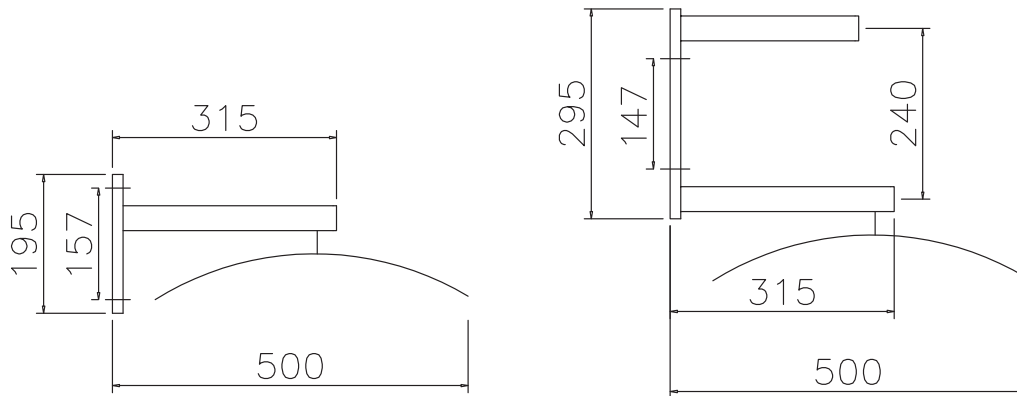

SERIE 500

HATTHYLLOR

HATTHYLLOR FÖR KONTOR, BOSTÄDER OCH OFFENTLIGA MILJÖER.

SERIE 500

HATTHYLLOR

UTFÖRANDE	HYLLPLAN	ENKELT HATTPLAN	DUBBELT HATTPLAN
FÖR GALGAR	Rör Nät	EX 516 EX 518	EX 526 EX 528
ENBART ANKARKROK	Rör Nät	EX 516 A EX 518 A	EX 526 A EX 528 A

KONSOLER	Stål, pulverlackade. Standardfärg vit eller svart, andra kulörer efter förfrågan.
HATTPLAN	Förkromade rör alternativt nät av sträckmetall, pulverlackat.
ANKARKROK	Förkromad. Kapphyllor för galgar: 2 st. per sektion (sektionslängd max 1 200 mm). Kapphyllor med enbart ankarkrok: Rörhyllplan, 14 st/ meter. Näthyllplan, 10 st/ meter
HYLLÄNGD	Varje önskad hyllängd kan erhållas. Vid längder över 1 200 mm inplaceras lämpligt antal mellankonsoler. Levereras omonterade.
GALGAR	Beställs separat. Ange typ och antal vid beställning. Räkna normalt med 10 st galgar/ meter.
UNDERHÅLL & RENGÖRING	Torkas med fuktig duk eller trasa. Använd mild tvällösning.