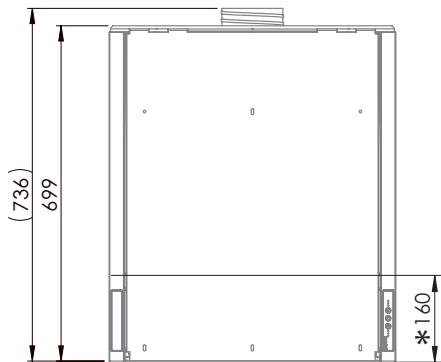

Tekniska specifikationer

Mått

Tango+ vy framifrån och från sidan

*Fettfiltrens avstånd från kanten

Tango+ vy uppifrån

Bakre täcklist TTPL + 30 mm (för 330 mm skåpstomme)

Osuppfångningsförmåga

Reglerkurvor