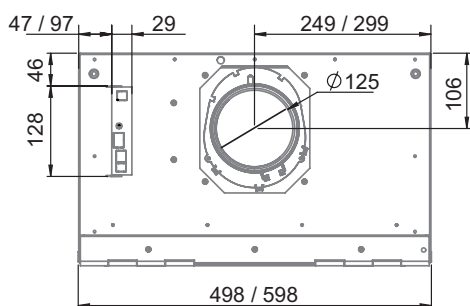

Tekniska specifikationer

Mått

Tango+ vy framifrån och från sidan

*Fettfiltrens avstånd från kanten

Tango+ vy uppifrån

Bakre täcklist TTPL + 30 mm (för 330 mm skåpstomme)

Osuppfångningsförmåga

Reglerkurvor