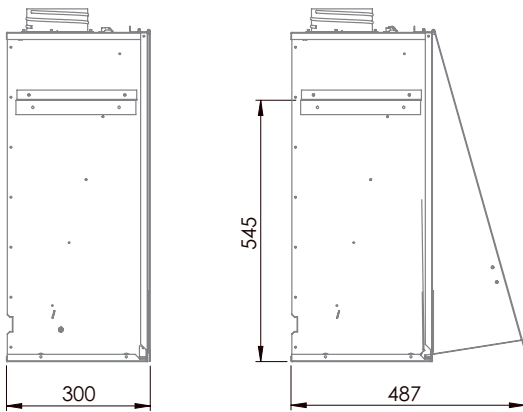

Tekniska specifikationer

Mått

Tango+ vy framifrån och från sidan

*Fettfiltrens avstånd från kanten

Tango+ vy uppifrån

Bakre täcklist TTPL + 30 mm (för 330 mm skåpstomme)

Osuppfångningsförmåga

Reglerkurvor