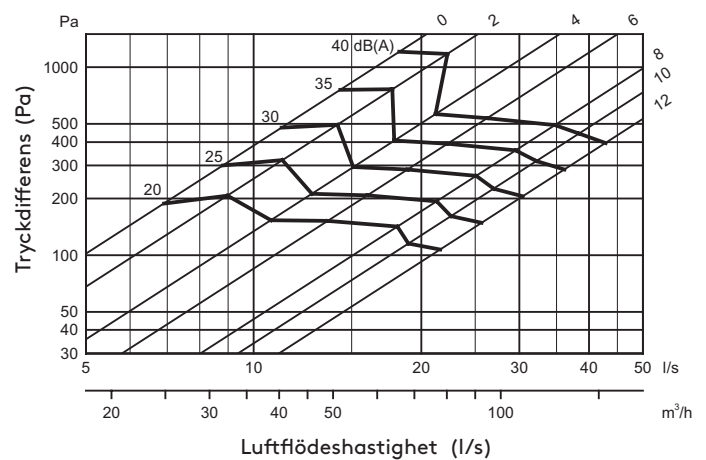

Reglerkurvor

Central modell grundventilation (tryck i mätuttag)