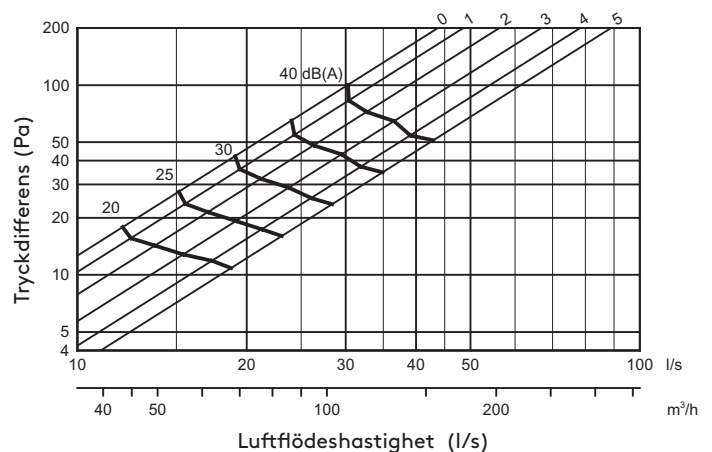

Central modell forcerad ventilation