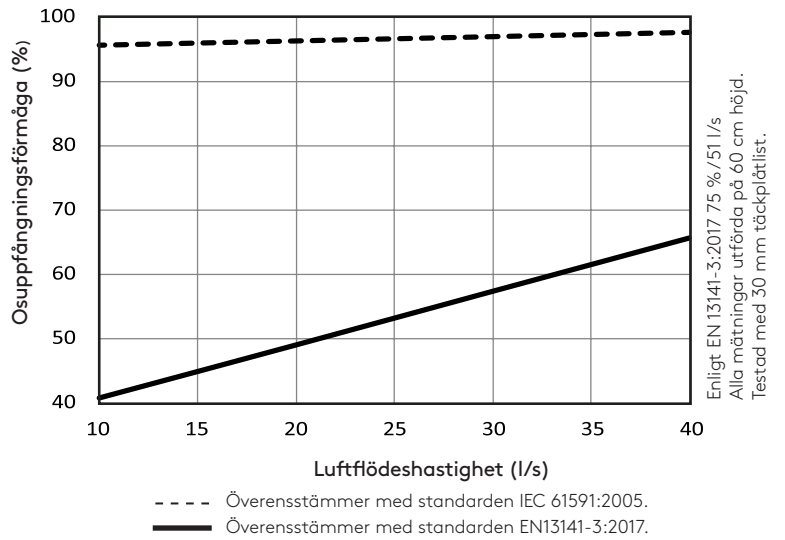

Tekniska specifikationer

Mått

Tango+ vy framifrån och från sidan

*Fettfiltrens avstånd från kanten

Tango+ vy uppifrån

Bakre täcklist TTPL + 30 mm (för 330 mm skåpstomme)

Osuppfångningsförmåga

Reglerkurvor