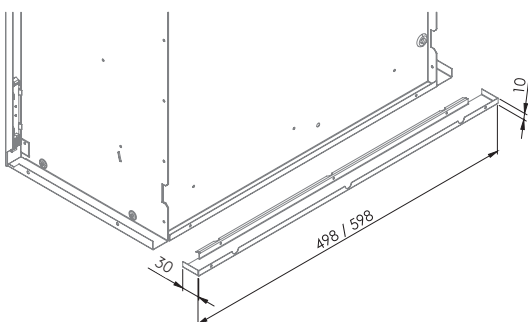

Tekniska specifikationer

Mått

Tango+ vy framifrån och från sidan

*Fettfiltrens avstånd från kanten

Tango+ vy uppifrån

Bakre täcklist TTPL + 30 mm (för 330 mm skåpstomme)

Osuppfångningsförmåga

Reglerkurvor