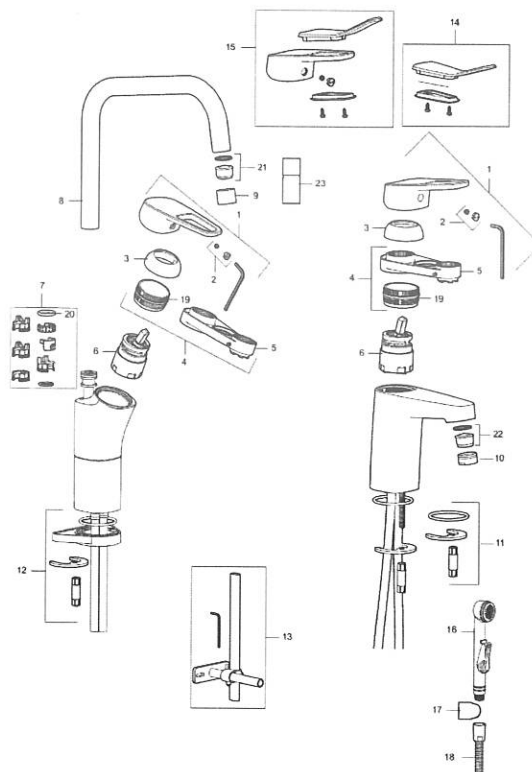

PRODUKTBESKRIVNING

SILJAN tvättställsblandare

Mjuka, följsamma linjer och spegelblanka ytor. Vi har strävat efter renhet, enkelhet och funktion, allt för att värna om människa och miljö. Vi har fokuserat extra mycket på designen och med hjälp av återkommande former skapat en tydlig familjekänsla.

Stor eller liten? Med Siljan vill vi erbjuda produkter som passar för alla, oavsett smak och storlek på boende. En stor liten nyhet är Siljan tvättställsblandare Mini, en blandare speciellt utformad för små bostäder, små badrum eller små händer. Du väljer! Självklart får du samma höga kvalitet, bara i lite mindre format.

Art.nr: 83535000

RSK: 8235556

Reservdelslista

NR.	ART.NR	RSK	BESKRIVNING
	44450009	8295353	Tillbehörspåse (spärrsegment, stoppskruv, insexnyckel 3 mm)
1	58501000	8592023	Komplett spak , krom
2	58511000	8592021	Färgmarkering och fästskruv till spak
3	58521000	8592020	Täckhylsa, krom
4	58530140	8241726	Fästnippel med serviceverktyg
5	60770000	8591918	Serviceverktyg
6	59115500	8591947	Insats med serviceverktyg, ej kallstart (röd ring)