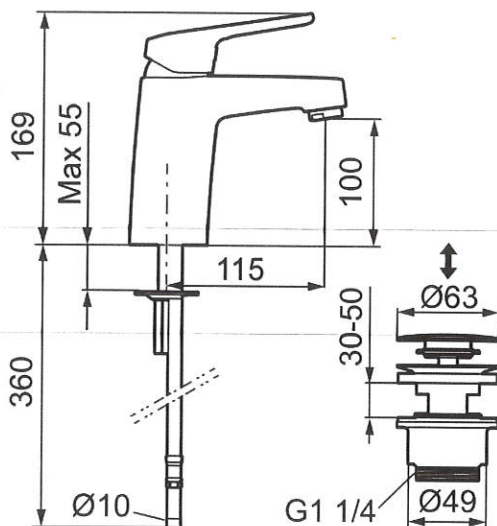

Art.nr: 83535000 RSK: 8235556 Flöde 3 bar: 6,2 l/m

Utförande: Krom, ansl. slät ände Ø10 mm

### Unika egenskaper

Energiklass

Bedömd

Skyddsmodul

- Med push down-ventil i metall
- Kallstartsfunktion
- Mjukstängande med keramisk avstängning
- Inbyggd, lätt omställbar flödesbegränsning och temperaturspär
- Eco Flow (energi- och vattenbesparande strålsamlare)
- Med Soft PEX®-rör
- Hålmått Ø32-36 mm